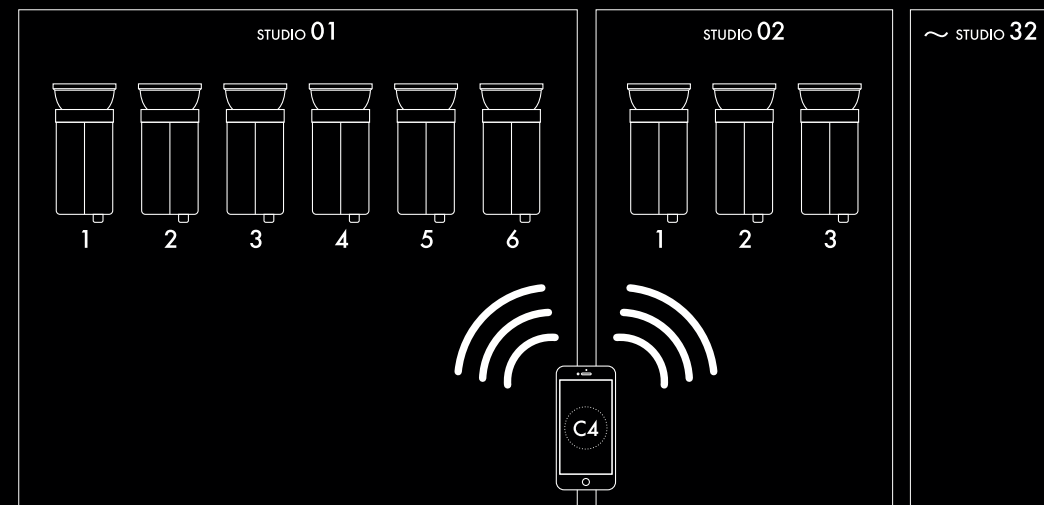

MONOSTAR C4の全ての操作はiOSアプリ“SSScontrol”によって可能です。
AppStoreでダウンロード(無料)していただく簡単なペアリングによって1スタジオ6台まで、最大32スタジオ192台のMONOSTAR C4をコントロールすることが可能になります。
各灯のストロボ光量はもちろん、モデリングランプ光量、サウンドスイッチ、スレープスイッチの操作とテスト発光ができ、更に最大6台までのMONOSTAR C4の出力比を固定したまま非光量のUP-DOWN操作が可能です。究極のワイヤレスコントロールを実感して下さい。